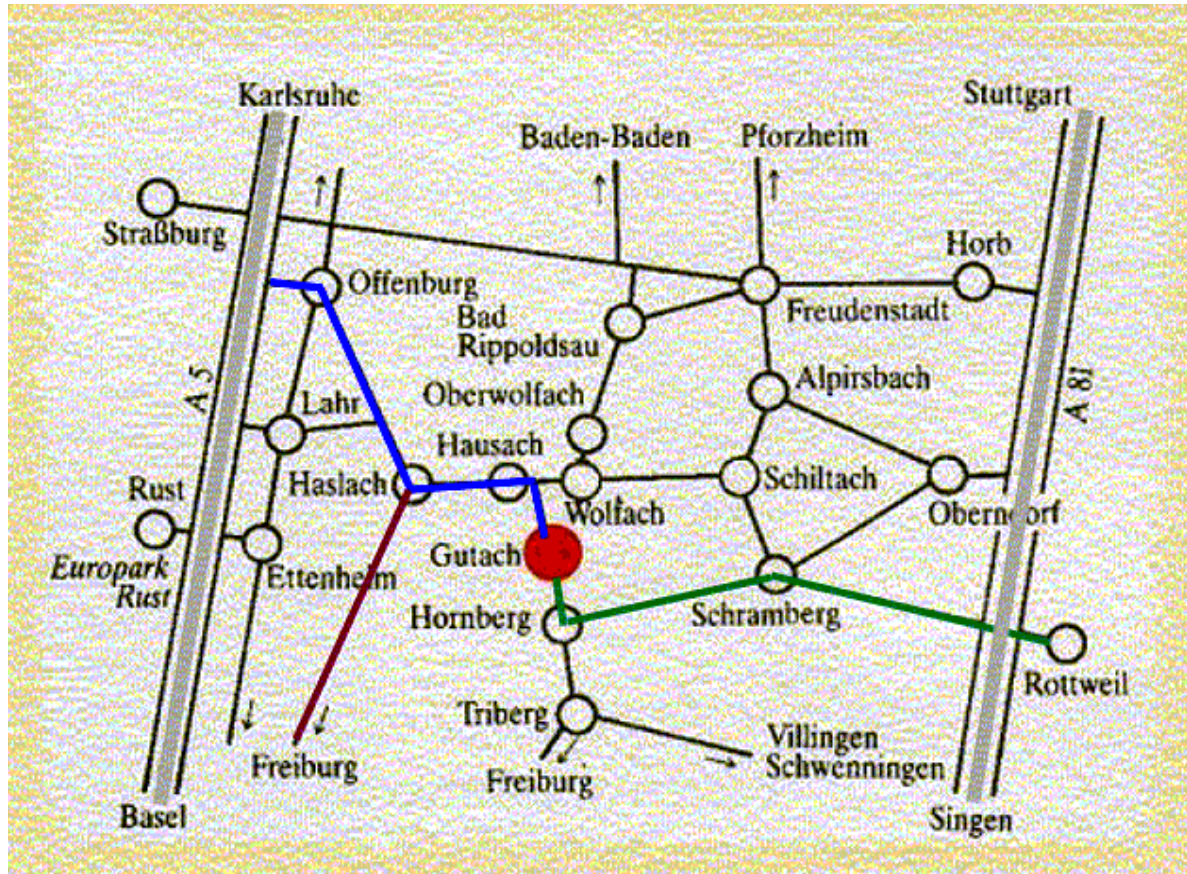

# Oberbauernhof

Hans und Anna Wöhrle  
Sulzbach 26  
77793 Gutach

Telefon: 0049 (0) 7833 / 1052

Email: [anfrage@woehrle-oberbauernhof.de](mailto:anfrage@woehrle-oberbauernhof.de)

## Von Norden u. Westen:

Rheintalautobahn A5  
Ausfahrt: Offenburg (55)  
Richtung: Villingen -Schwenningen (B33)  
Ortmitte Gutach: i. H. Volksbank / „Studio B“ nach rechts abbiegen  
in den „Sulzbach“, Sie erreichen Ihr Urlaubsdomizil in ca. 400 m

## Von Süden:

Autobahn A5  
Ausfahrt: Freiburg Nord  
Richtung: Waldkirch, Elzach, Haslach (B294)  
Richtung: Villingen-Schwenningen  
Ortmitte Gutach: i. H. Volksbank / „Studio B“ nach rechts abbiegen  
in den „Sulzbach“, Sie erreichen Ihr Urlaubsdomizil in ca. 400 m

## Von Osten:

Autobahn A 81, Stuttgart – Singen  
Ausfahrt: Rottweil (34)  
Richtung: Schramberg (B462)  
über Schramberg, Lauterbach, Hornberg (L108)  
Ortmitte Gutach: i. H. Volksbank / „Studio B“ nach rechts abbiegen  
in den „Sulzbach“, Sie erreichen Ihr Urlaubsdomizil in ca. 400 m